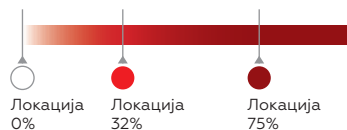

ЕЛЕМЕНТИ ЛОГОА - ПУН КОЛОР

1.

ГОРЊИ ДЕО ЛОПТЕ

Градијент (радијални):

Боје: Бела
C:0 M:0 Y:0 K:0
R:255 G:255 B:255
hex: #ffffff

Црвена
C:0 M:100 Y:100 K:0
R:237 G:28 B:36
hex: #ed1c24

Тамно црвена
C:15 M:100 Y:100 K:35
R:148 G:18 B:22
hex: #941216

2.

ДОЊИ ДЕО ЛОПТЕ

Градијент (радијални):

Боје: Плава
C:100 M:55 Y:0 K:0
R:0 G:108 B:183
hex: #006cb7

Тамно плава
C: 100 M:95 Y:35 K:40
R:26 G:31 B:77
hex: #1a1f4d

3.

ПОЗАДИНА

Боја: Бела
C:0 M:0 Y:0 K:0
R:255 G:255 B:255
hex: #ffffff